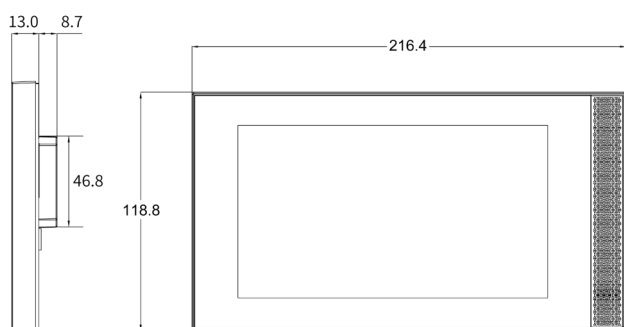

Dystrybutor

Genway Marcin Mazurek sp. k.

ul. Chopina 37, 09-402 Płock

Tel.: +48 24 77 33, e-mail: info@genway.pl

Instalacja

- Montaż: Podtynkowy lub na biurko
- Standard puszkii podtynkowej: EU/US/UK

Wymiary (podane w mm)

⑤ **BOTTOM VIEW**

② **RIGHT VIEW**

① **FRONT VIEW**

③ **LEFT VIEW**

④ **BACK VIEW**

⑥ **TOP VIEW**

Zawarte dane i parametry produktu w karcie katalogowej mogą ulegać zmianom bez podawania przyczyny zmiany, zgodnie z aktualnymi potrzebami lub wymaganiami produktu.